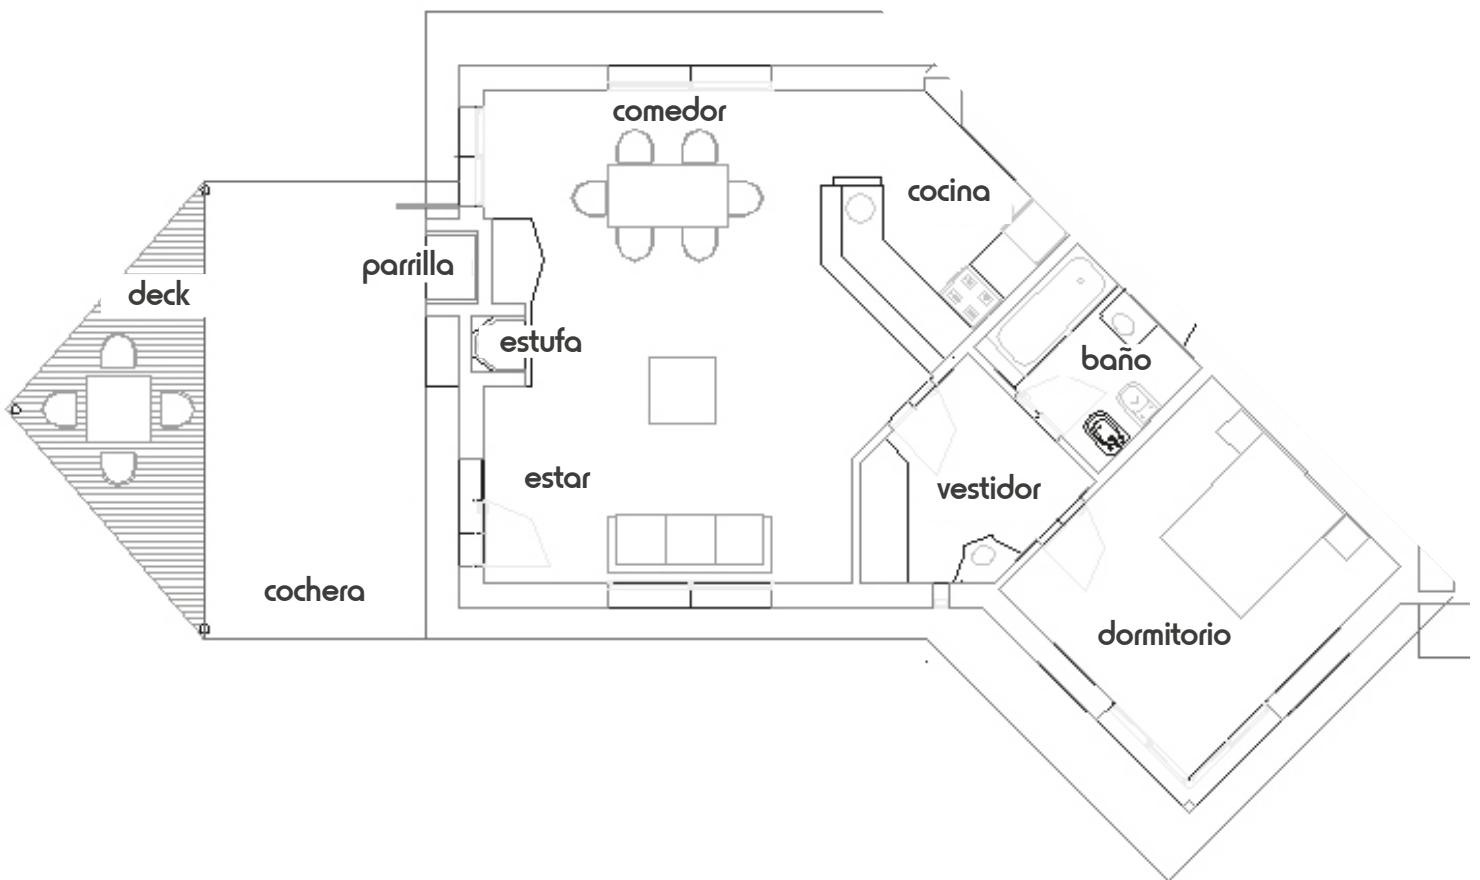

PLANO

Cabaña Benteveo

Superficie: **83m²**

Via Pringles - Sierra de la Ventana

0291 155 011 887

154 435 880*

*Teléfono Alternativo después de las 18:00 hs.

E-mail: via.pringles@gmail.com