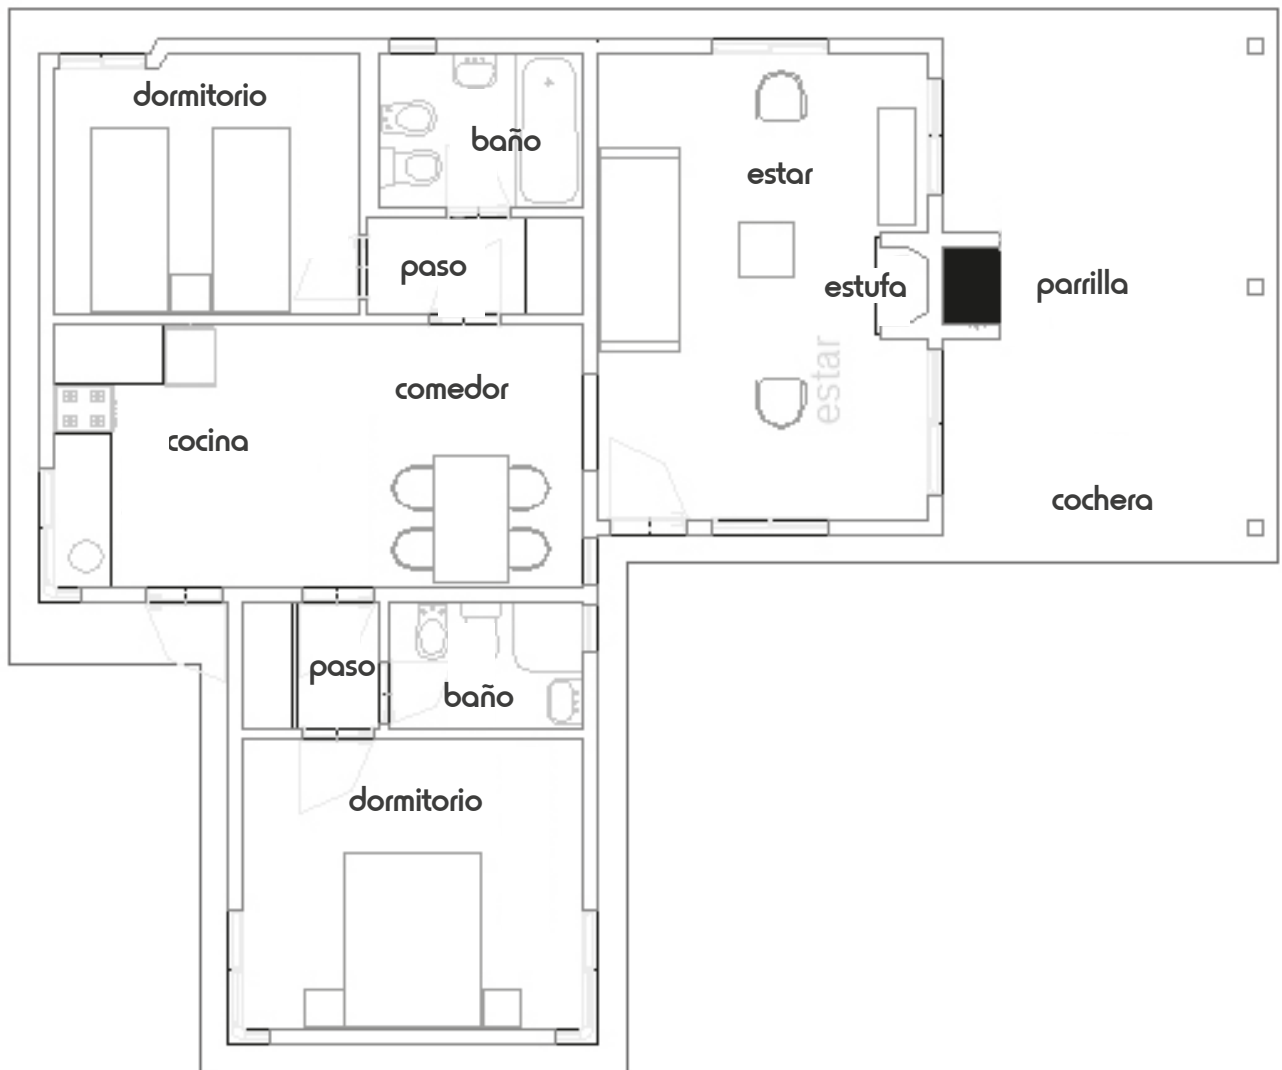

PLANO

Cabaña Cardenal

Superficie: **88m²**

Via Pringles - Sierra de la Ventana

0291 155 011 887

154 435 880*

*Teléfono Alternativo desdepués de las 18:00 hs.

E-mail: via.pringles@gmail.com