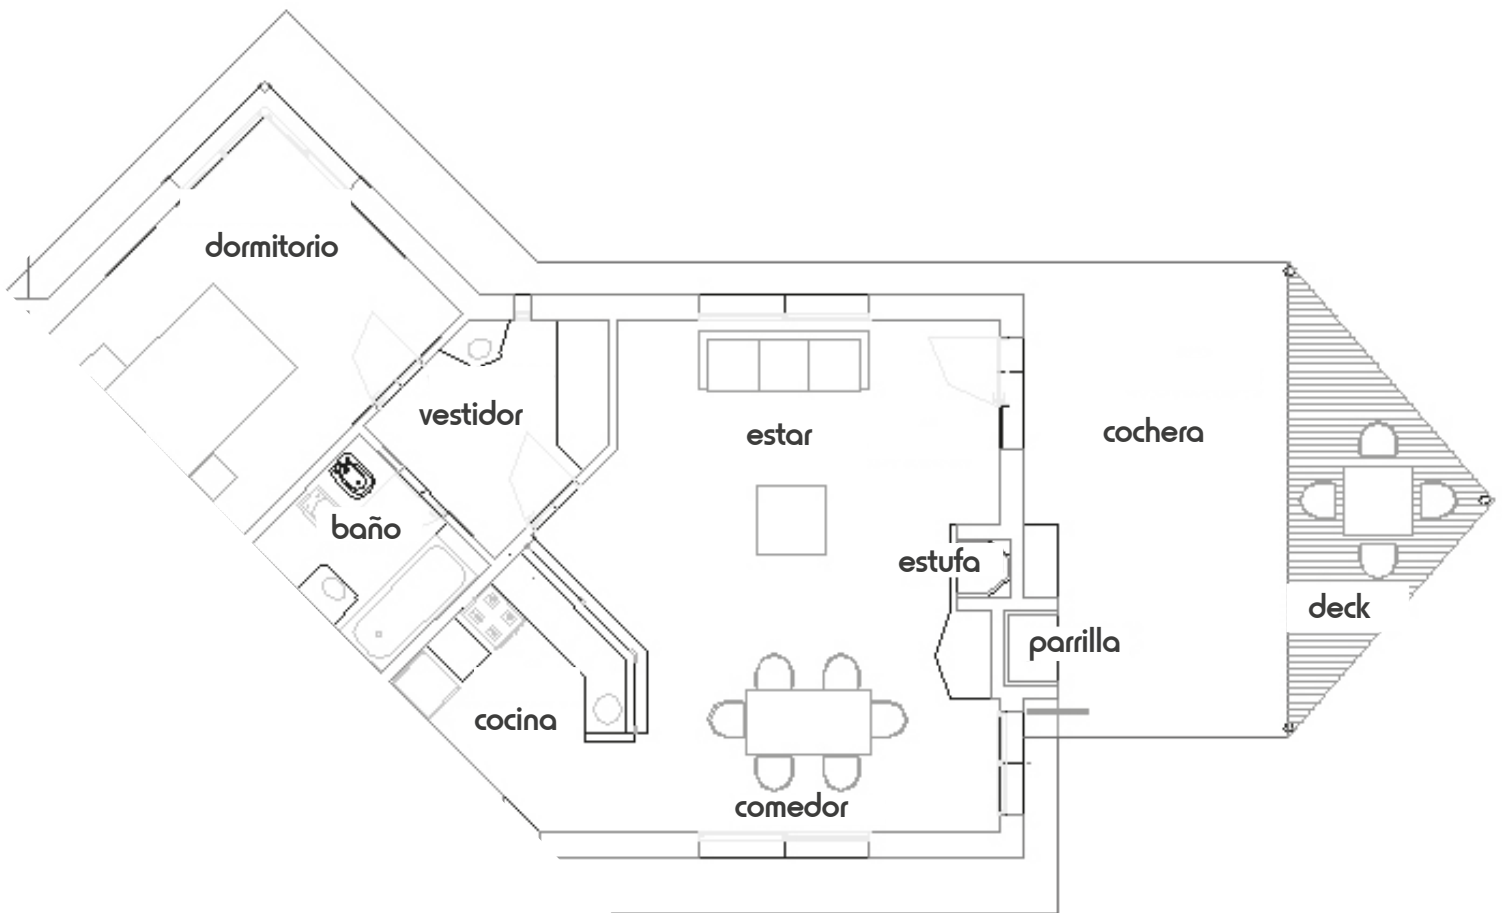

PLANO

Cabaña Carpintero

Superficie: **88m²**

Via Pringles - Sierra de la Ventana

0291 155 011 887

154 435 880*

*Teléfono Alternativo después de las 18:00 hs.

E-mail: via.pringles@gmail.com