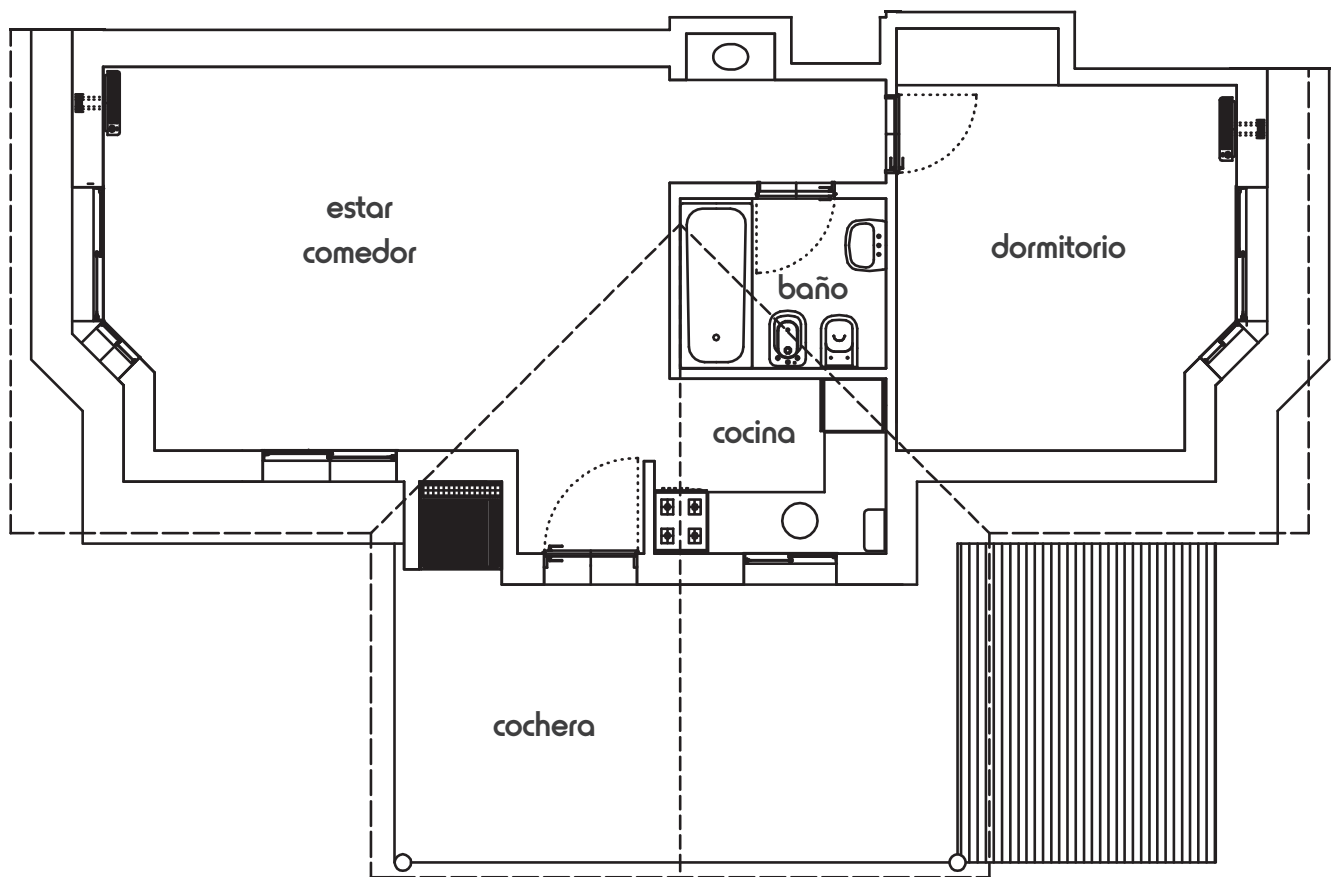

PLANO

Cabaña Churrinche

Via Pringles - Sierra de la Ventana

0291 155 011 887

154 435 880*

*Teléfono Alternativo desdepués de las 18:00 hs.

E-mail: via.pringles@gmail.com

www.viapringles.com.ar