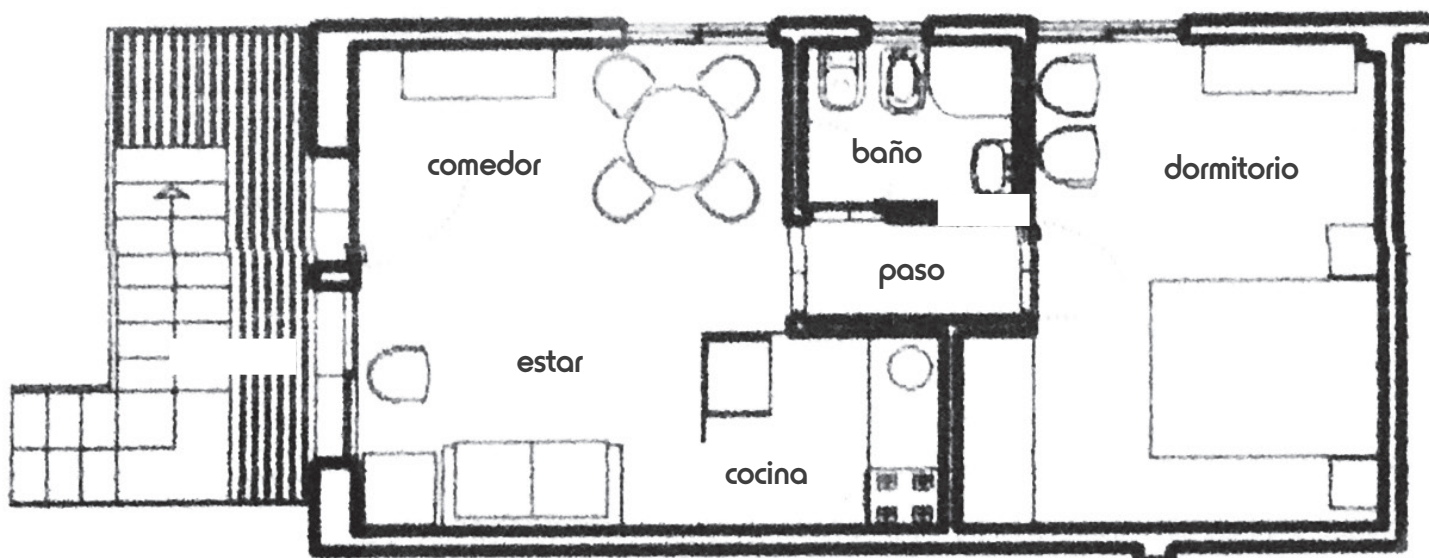

PLANO

Cabaña Colibrí

Superficie: **40m<sup>2</sup>**

Vía Pringles - Sierra de la Ventana

0291 155 011 887

154 435 880\*

\*Teléfono Alternativo desdepués de las 18:00 hs.

E-mail: [via.pringles@gmail.com](mailto:via.pringles@gmail.com)