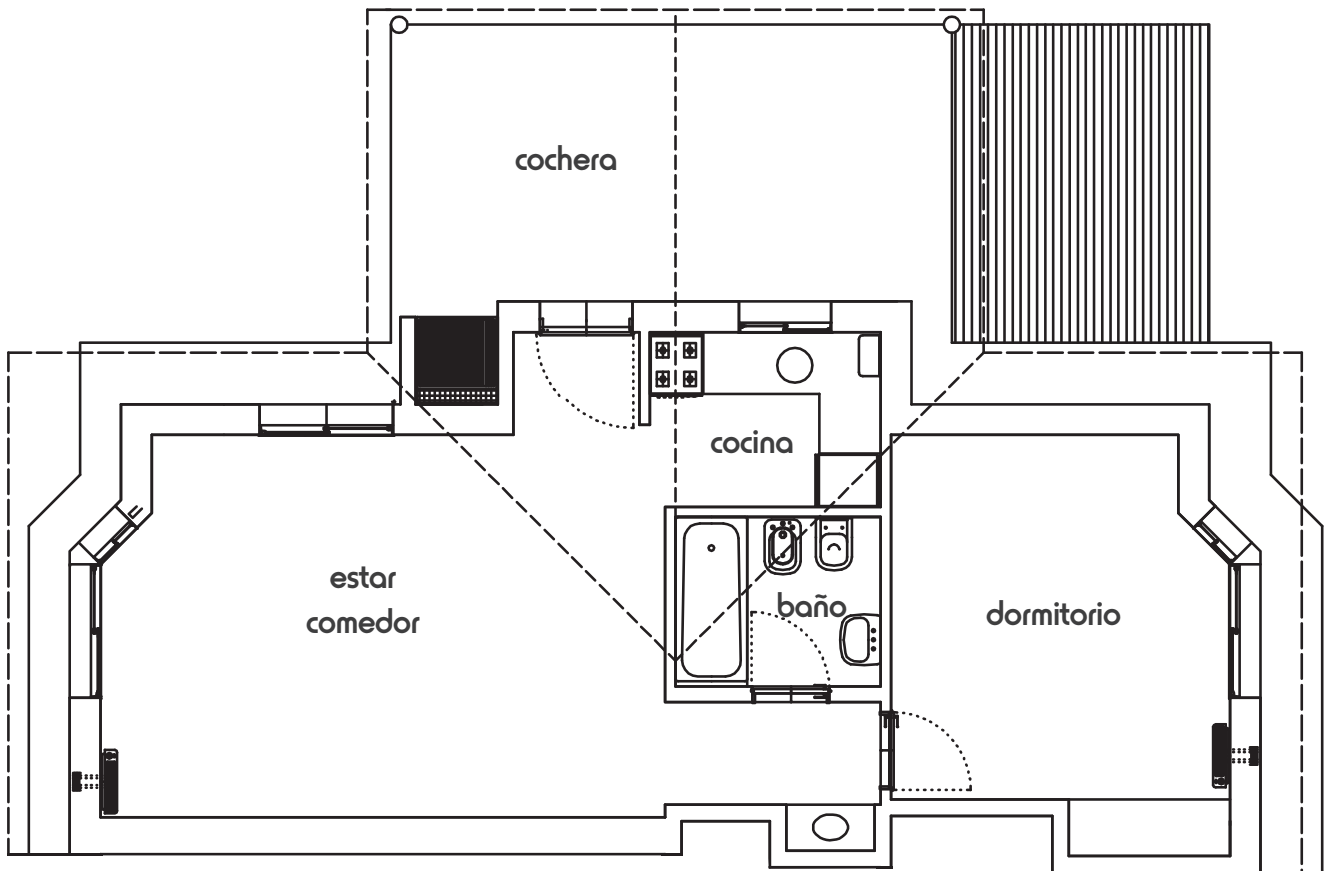

PLANO

Cabaña Hornero

Vía Pringles - Sierra de la Ventana

0291 155 011 887

154 435 880\*

\*Teléfono Alternativo desde después de las 18:00 hs.

E-mail: [via.pringles@gmail.com](mailto:via.pringles@gmail.com)

[www.viapringles.com.ar](http://www.viapringles.com.ar)